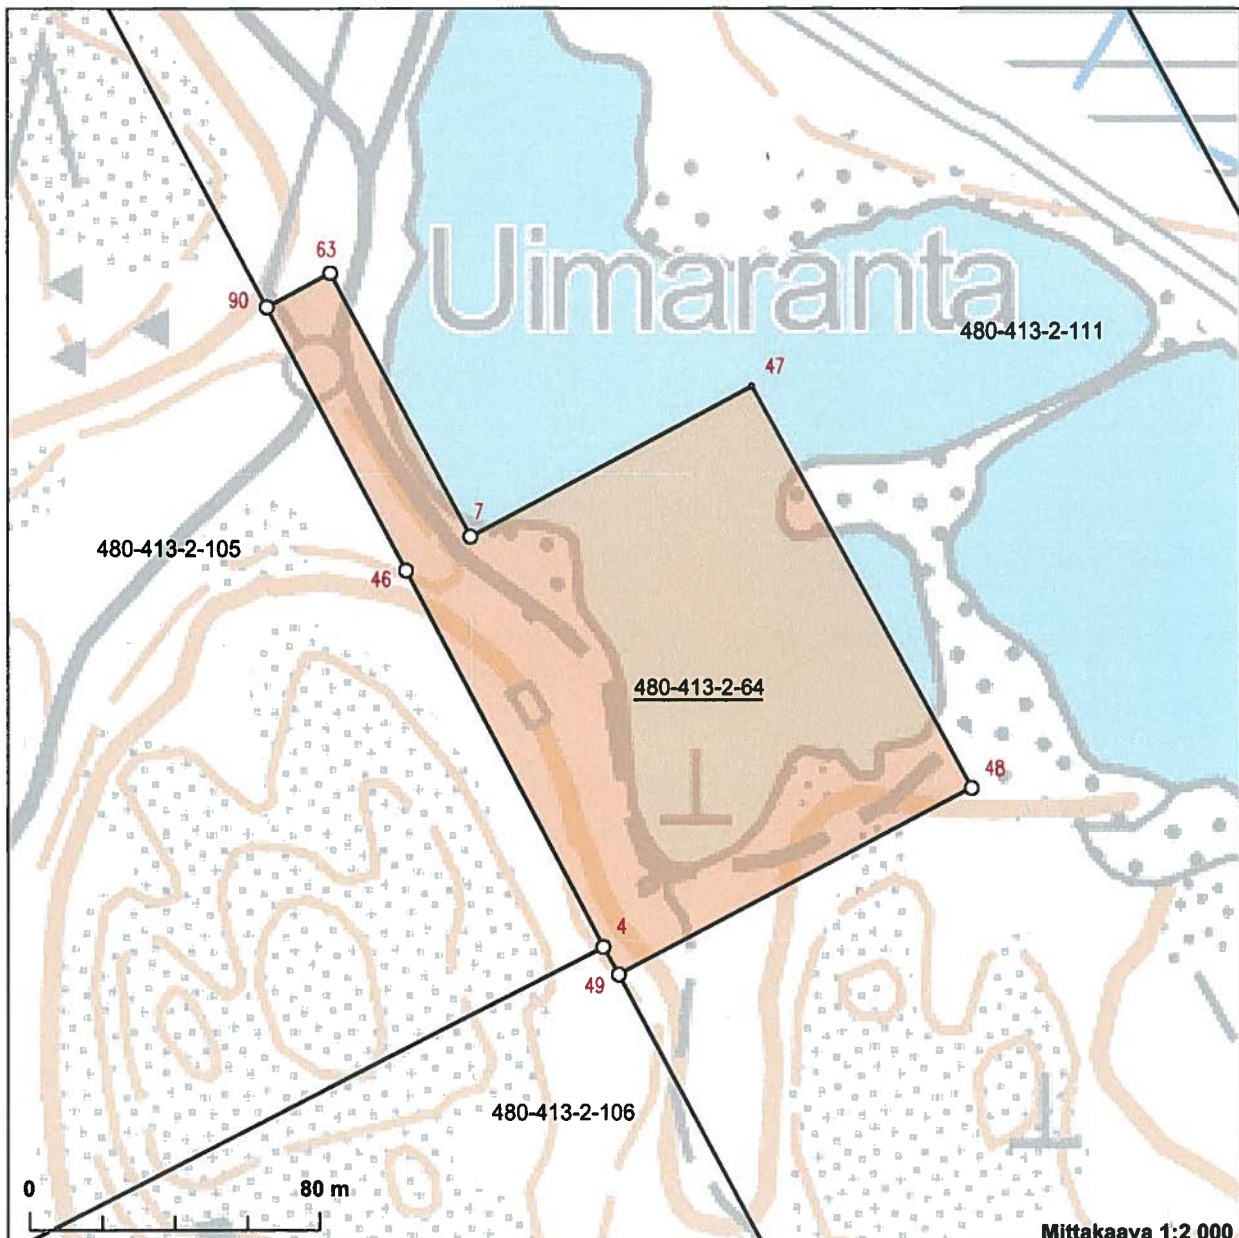

Kiinteistötunnus: 480-413-2-64
 Nimi: MOREENI
 Rekisteriyksikkölaji: Tila
 Kunta: Marttila (480)
 Palstojen lukumäärä: 1

Tulostettu kiinteistötietojärjestelmästä 1.7.2015.

Kiinteistörekisterin tiedoissa voi olla puutteita ja epätarkkuuksia.
 Rekisteriyksikön tarkka alueellinen ulottuvuus selviää
 toimitusasiakirjoista ja maastosta. Rekisteritiedoista katso tarkemmin
www.maanmittauslaitos.fi/rekisteritiedot.

Kartta on tulostettu
 ETRS-TM35FIN-koordinaatistossa.
 Taustakartta on viitteellinen.